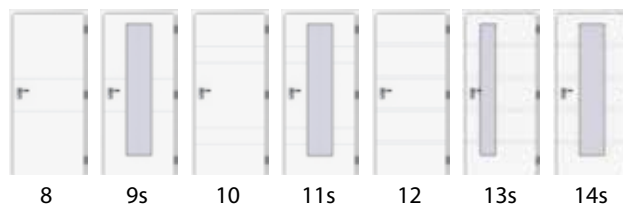

odlehčená DTD

v ceně:

příplatky:

Dveřní křídlo bez PÚ	1	2s	3s	4	5	6s	7
PÚ RAL	147,2 €	221,1 €	221,1 €	151,8 €	151,8 €	221,1 €	147,2 €
	ceník RAL str. 8, tab. Dveře – nástřik nemetalické RAL						

Dveřní křídlo bez PÚ	8	9s	10	11s	12	13s	14s
PÚ RAL	147,2 €	221,1 €	147,2 €	221,1 €	156,5 €	230,3 €	230,3 €
	ceník RAL str. 8, tab. Dveře – nástřik nemetalické RAL						