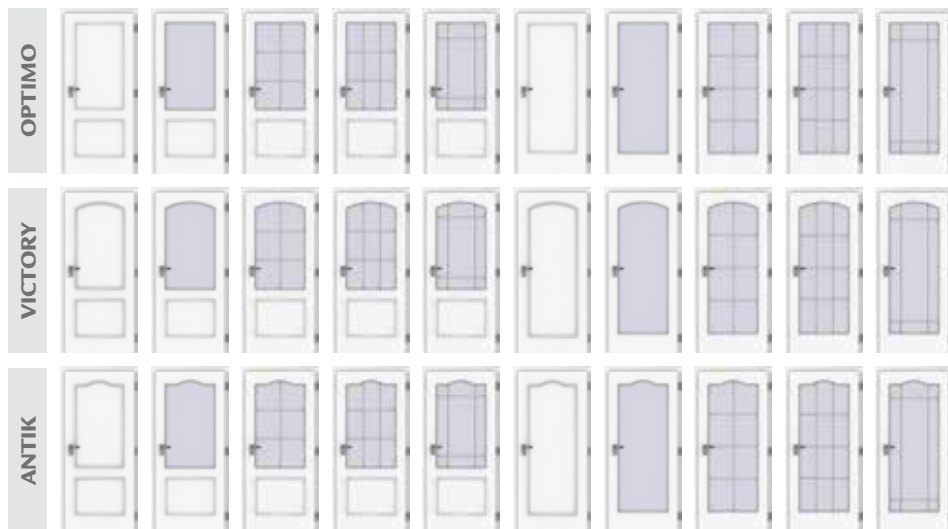

OPTIMO, VICTORY, ANTIK

– neprosklené modely dveří nejsou kazetové, ozdobná lišta je na ploše

voština

v ceně:

příplatky:

	2	2s	2sII	2sIII	2sIV	3	3s	3sV	3sVI	3sVII
CPL	216,5 €	267,2 €	313,4 €	318,0 €	313,4 €	207,2 €	262,6 €	313,4 €	322,6 €	313,4 €
CPL 3D	225,7 €	276,5 €	322,6 €	327,2 €	322,6 €	216,5 €	271,8 €	322,6 €	331,8 €	322,6 €
CPL Premium	262,6 €	313,4 €	359,5 €	364,2 €	359,5 €	253,4 €	308,8 €	359,5 €	368,8 €	359,5 €