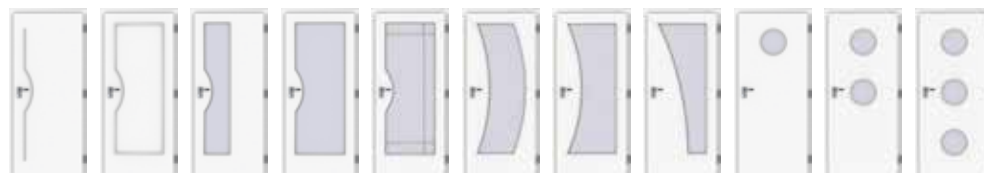

1	2	3s	4s	5s	7s	8s	9s	10s	11s	12s
CPL	179,5 €	244,2 €	281,1 €	308,8 €	354,9 €	364,2 €	336,5 €	336,5 €	234,9 €	276,5 €	304,2 €
CPL 3D	188,8 €	253,4 €	290,3 €	318,0 €	364,2 €	373,4 €	345,7 €	345,7 €	244,2 €	285,7 €	313,4 €
CPL Premium	225,7 €	290,3 €	327,2 €	354,9 €	401,1 €	410,3 €	382,6 €	382,6 €	281,1 €	322,6 €	350,3 €

LENTA

– neprosklené modely dveří nejsou kazetové, ozdobná lišta je na ploše

v ceně:

příplatky: