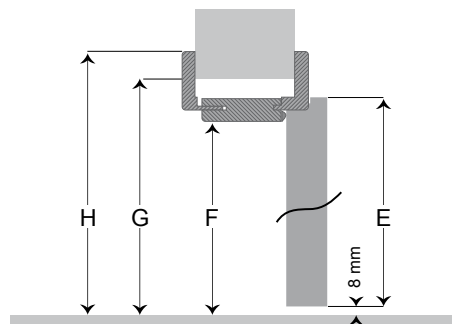

Tabulka rozměrů dveří, zárubní a stavebních otvorů

jmen. rozměr š. x v. (mm)	A šířka křídla	B světlá š. zárubně	C světlá š. otvoru	D celková š. zárubně	E výška křídla	F světlá v. zárubně	G světlá v. otvoru	H celková v. zárubně
600 x 1970	650/620	606	700	750	1985/1970	1970	2020 (2010-2030)	2042
700 x 1970	750/720	706	800	850				
800 x 1970	850/820	806	900	950				
900 x 1970	950/920	906	1000	1050				

Rozměry stavebních otvorů specifických výrobků

typ výrobku	šířka	výška	ostění
Protipožární zárubeň	+ 12 cm	min. 203 cm	od 7 cm
Rámová zárubeň	+ 20 cm	min. 207 cm	min. 10 cm
M - kování - zárubeň	+ 10 cm	min. 203 cm	min. 12,5 cm
Ergon - zárubeň	+ 10 cm	min. 203 cm	min. 10 cm
Skládací - zárubeň	+ 10 cm	min. 203 cm	od 7 cm
Reverzní - zárubeň	+ 10 cm	min. 203 cm	od 7 cm
Světlíkové stěny			min. 15 cm