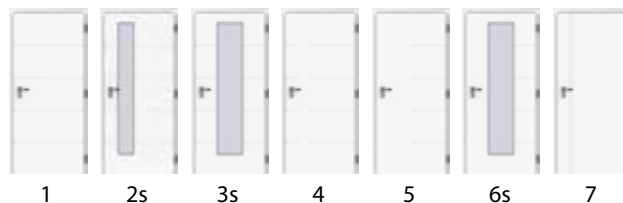

BRILANT

– uvedené ceny neobsahují nástřik RAL – viz ceník str. 8

v ceně:

příplatky:

Dveřní křídlo bez PÚ	1	2s	3s	4	5	6s	7
PÚ RAL	147,2 €	221,1 €	221,1 €	151,8 €	151,8 €	221,1 €	147,2 €
	ceník RAL str. 8, tab. Dveře – nástřik nemetalické RAL