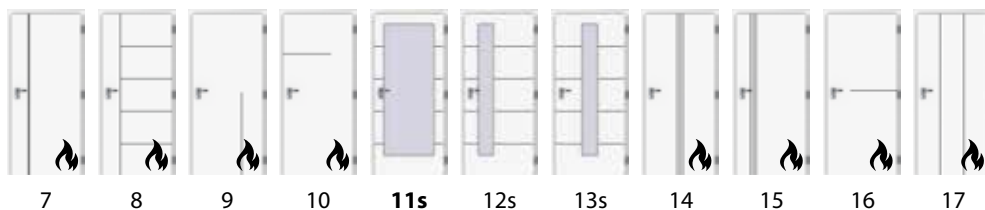

	13k	14k	15k	16k	17k	18k	19k	20k	21k	22k	23k	24k	25k	26k
CPL	216,5 €	267,2 €	267,2 €	239,5 €	244,2 €	276,5 €	327,2 €	244,2 €	294,9 €	313,4 €	234,9 €	221,1 €	221,1 €	221,1 €
CPL 3D	225,7 €	276,5 €	276,5 €	248,8 €	253,4 €	285,7 €	336,5 €	253,4 €	304,2 €	322,6 €	244,2 €	230,3 €	230,3 €	230,3 €
CPL Premium	262,6 €	313,4 €	313,4 €	285,7 €	290,3 €	322,6 €	373,4 €	290,3 €	341,1 €	359,5 €	281,1 €	267,2 €	267,2 €	267,2 €

INOX

v povrchu zafrézované pásky – imitace nerez

odlehčená DTD

v ceně:

příplatky:

	1	1s	2	2s	3	3s	4	4s	5	5s	6
CPL	239,5 €	336,5 €	239,5 €	327,2 €	193,4 €	327,2 €	234,9 €	327,2 €	230,3 €	327,2 €	193,4 €
CPL 3D	248,8 €	345,7 €	248,8 €	336,5 €	202,6 €	336,5 €	244,2 €	336,5 €	239,5 €	336,5 €	202,6 €
CPL Premium	285,7 €	382,6 €	285,7 €	373,4 €	239,5 €	373,4 €	281,1 €	373,4 €	276,5 €	373,4 €	239,5 €

	7	8	9	10	11s	12s	13s	14	15	16	17
CPL	239,5 €	271,8 €	207,2 €	207,2 €	350,3 €	341,1 €	341,1 €	258,0 €	258,0 €	207,2 €	230,3 €
CPL 3D	248,8 €	281,1 €	216,5 €	216,5 €	359,5 €	350,3 €	350,3 €	267,2 €	267,2 €	216,5 €	239,5 €
CPL Premium	285,7 €	318,0 €	253,4 €	253,4 €	396,5 €	387,2 €	387,2 €	304,2 €	304,2 €	253,4 €	276,5 €