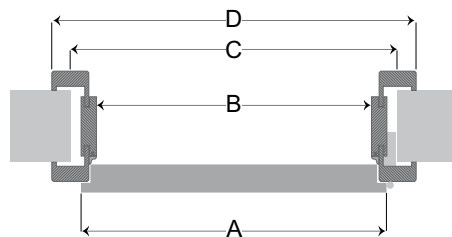

Tabulka rozměrů dveří, zárubní a stavebních otvorů

jmen. rozměr š. x v. (mm)	A šířka křídla	B světlá š. zárubně	C světlá š. otvoru	D celková š. zárubně	E výška křídla	F světlá v. zárubně	G světlá v. otvoru	H celková v. zárubně
600 x 1970	650/620	606	700	750	1985/1970	1970	2020 (2010-2030)	2042
700 x 1970	750/720	706	800	850				
800 x 1970	850/820	806	900	950				
900 x 1970	950/920	906	1000	1050				

Rozměry stavebních otvorů specifických výrobků

typ výrobku	šířka	výška	ostění
Protipožární zárubeň	+ 12 cm	min. 203 cm	od 7 cm
Rámová zárubeň	+ 20 cm	min. 207 cm	min. 10 cm
M - kování - zárubeň	+ 10 cm	min. 203 cm	min. 12,5 cm
Ergon - zárubeň	+ 10 cm	min. 203 cm	min. 10 cm
Skládací - zárubeň	+ 10 cm	min. 203 cm	od 7 cm
Reverzní - zárubeň	+ 10 cm	min. 203 cm	od 7 cm
Světlíkové stěny			min. 15 cm