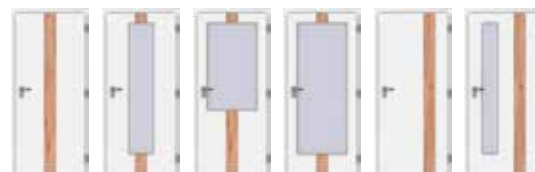

13	14s	15s	16s	17	18s
CPL	239,5 €	322,6 €	239,5 €	322,6 €	239,5 €	322,6 €
CPL 3D	248,8 €	331,8 €	248,8 €	331,8 €	248,8 €	331,8 €
CPL Premium	285,7 €	368,8 €	285,7 €	368,8 €	285,7 €	368,8 €