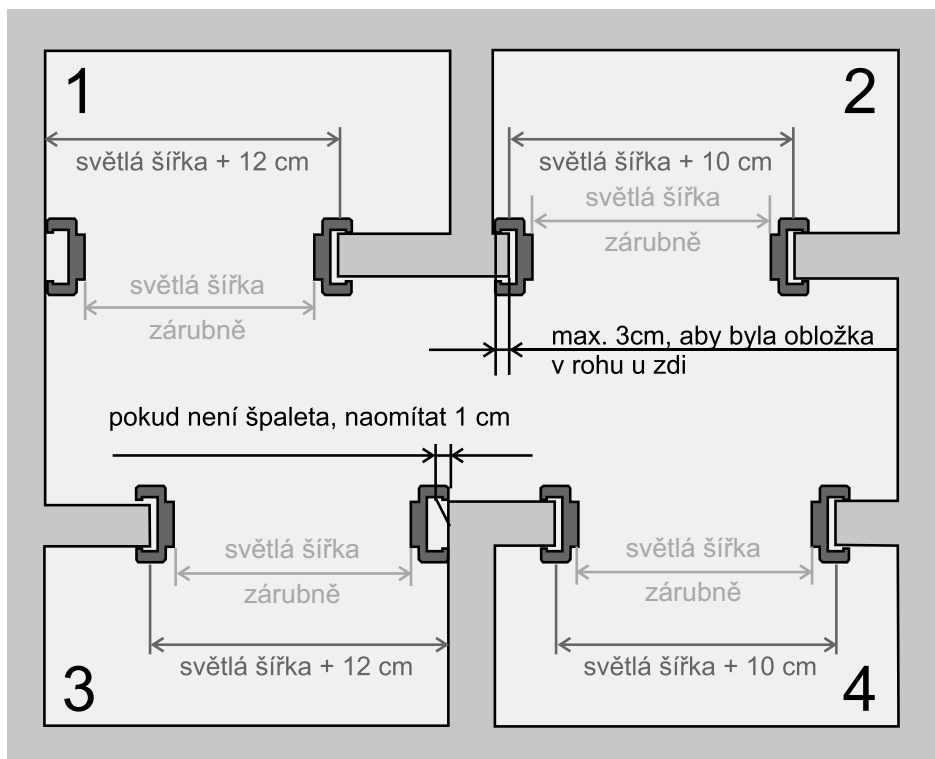

Tabulka rozměrů dveří, zárubní a stavebních otvorů

jmen. rozměr š. x v. (mm)	A šířka křídla	B světlá š. zárubně	C světlá š. otvoru	D celková š. zárubně	E výška křídla	F světlá v. zárubně	G světlá v. otvoru	H celková v. zárubně
600 x 1970	650/620	606	700	750	1985/1970	1970	2020 (2010-2030)	2042
700 x 1970	750/720	706	800	850				
800 x 1970	850/820	806	900	950				
900 x 1970	950/920	906	1000	1050				

Rozměry stavebních otvorů specifických výrobků

typ výrobku	šířka	výška	ostění
Protipožární zárubeň	+ 12 cm	min. 203 cm	od 7 cm
Rámová zárubeň	+ 20 cm	min. 207 cm	min. 10 cm
M - kování - zárubeň	+ 10 cm	min. 203 cm	min. 12,5 cm
Ergon - zárubeň	+ 10 cm	min. 203 cm	min. 10 cm
Skládací - zárubeň	+ 10 cm	min. 203 cm	od 7 cm
Reverzní - zárubeň	+ 10 cm	min. 203 cm	od 7 cm
Světlíkové stěny			min. 15 cm