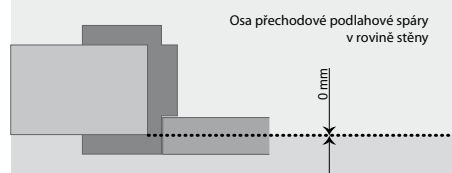

Napojení podlah pro bezfalcové dveře a kovové zárubně