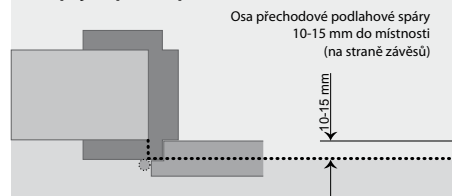

Napojení podlah pro falcové dveře